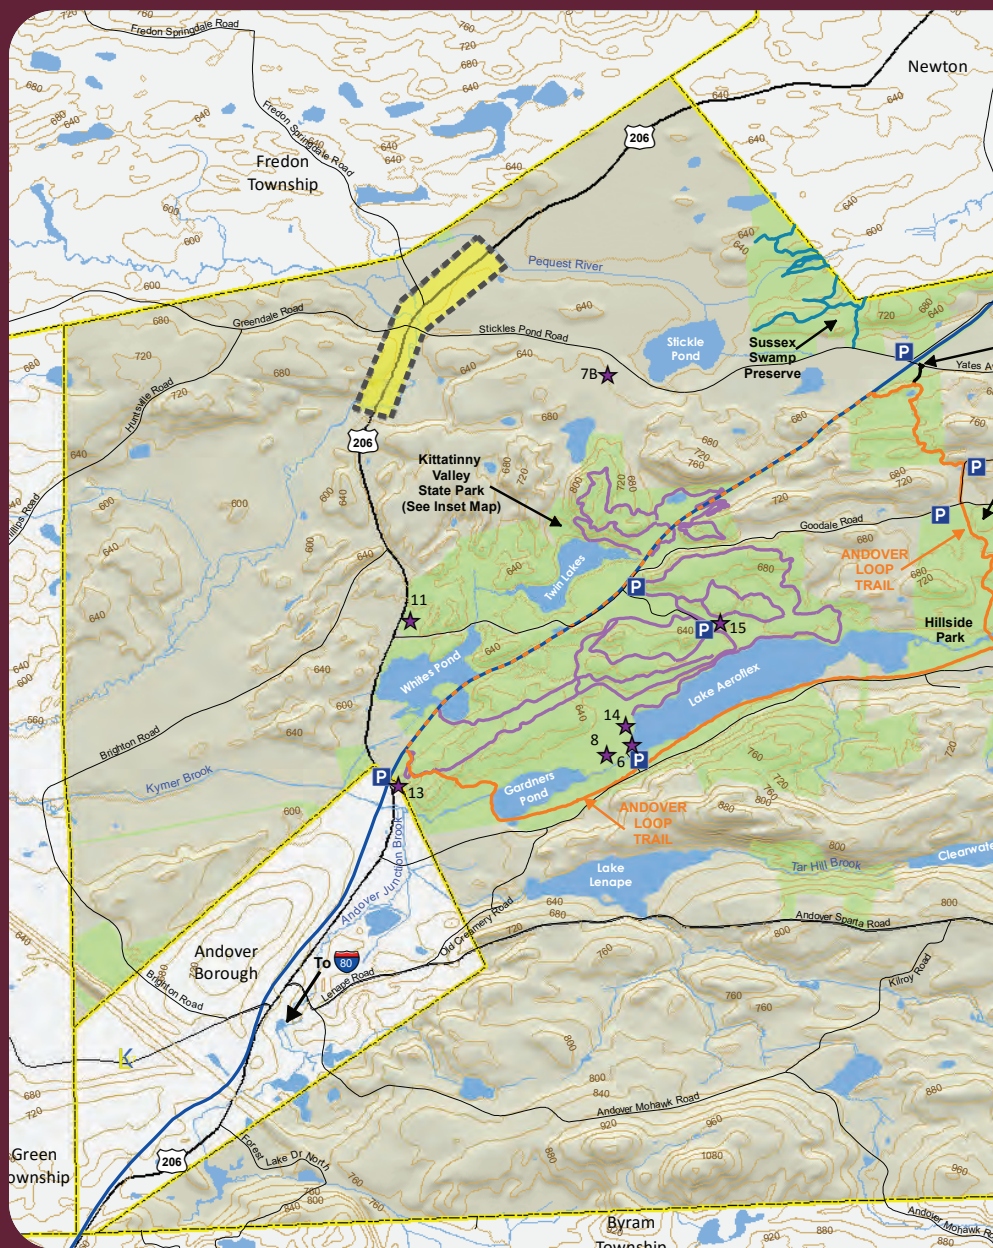

GOOD GUY VAPES

231 Newton Sparta Rd.
Andover Twp., NJ 07860
(973) 940-1988
www.goodguyvapes.com

LOCK & KEY WORLD

471 U.S. Route 206
Andover Twp., NJ 07860
(973) 383-8364

PUFF CITY

521 U.S. Route 206
Andover Twp., NJ 07860
(973) 300-4100
www.puffcity.net